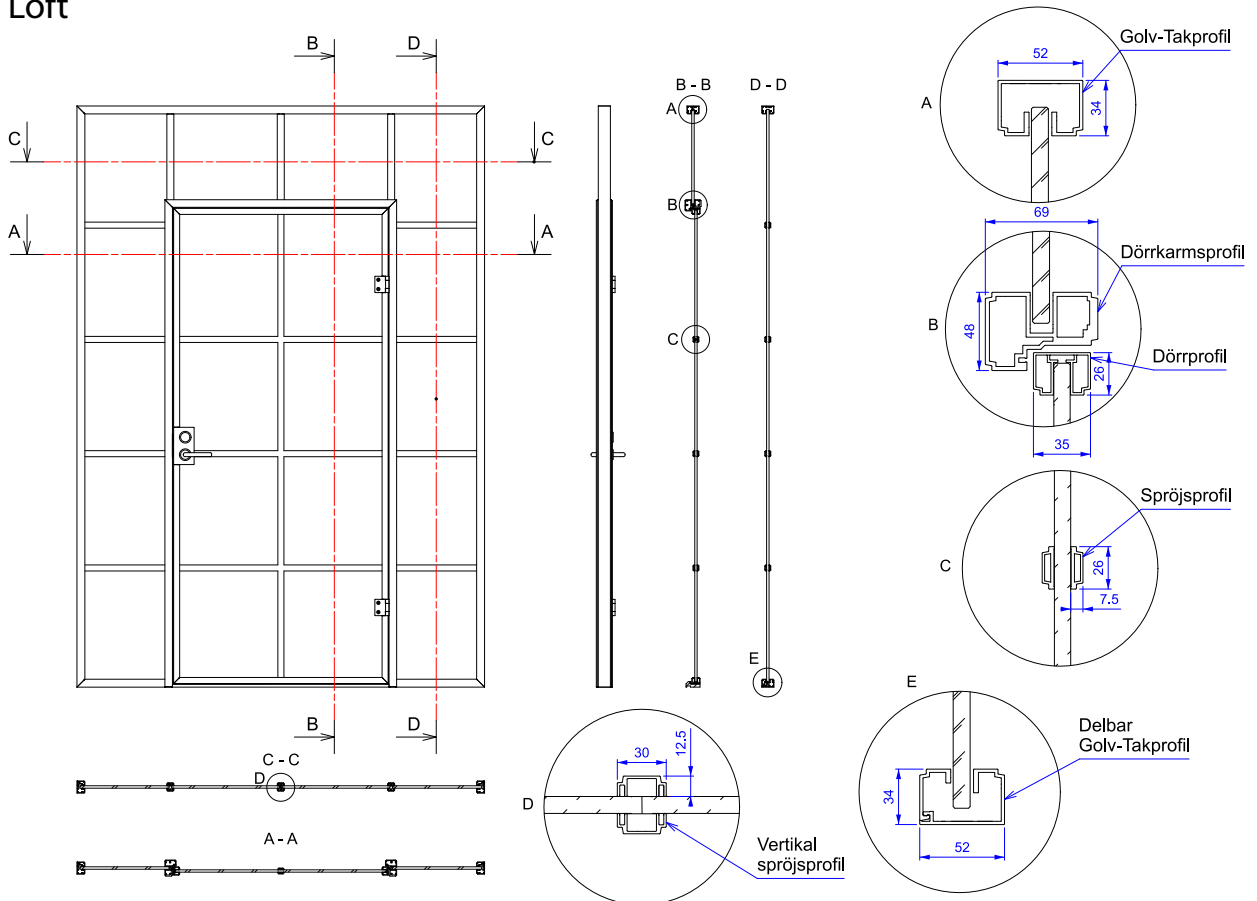

Principutförande

Frameless portal med Loftprofil

Loft