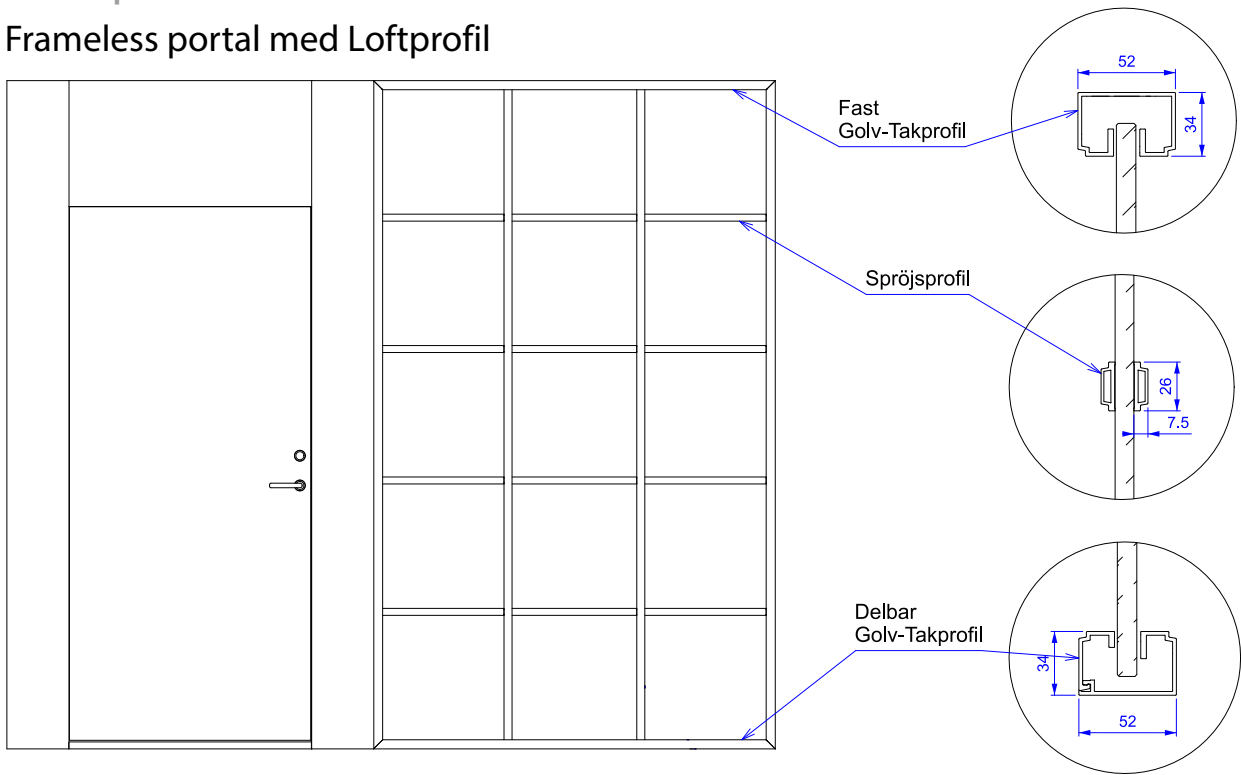

Principutförande

Frameless portal med Loftprofil