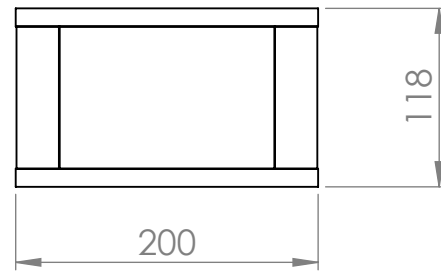

F29

F30

F33

F36

F31

F34

F37

F32

F35

F38

Dessa detaljer är i standardutförande ses ovanifrån.  
Höjden, bredd och djup justeras efter kunds önskemål.

<b>morgana</b> TEL: (+46) (0)36 39 35 00 FAX: (+46) (0)36 39 35 09	Konstruerad av/Godkänd av	Datum skapad	Generell tolerans	Vyplacering	Skala
		2023-11-21	± 0,5		1:5
Ritningsnr / Benämning					Blad antal
Frameless och Portal sidodel					1