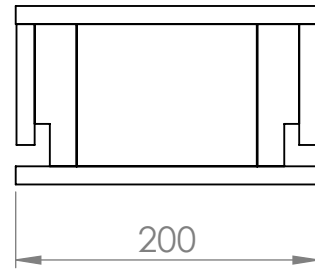

F29

F30

F33

F36

F31

F34

F37

F32

F35

F38

Dessa detaljer är i standardutförande ses ovanifrån.  
Höjden, bredd och djup justeras efter kunds önskemål.

<b>morgana</b> TEL: (+46) (0)36 39 35 00 FAX: (+46) (0)36 39 35 09	Konstruerad av/Godkänd av	Datum skapad	Generell tolerans	Vyplacering	Skala
		2023-11-21	± 0,5		1:5
Ritningsnr / Benämning					Blad antal
Frameless och Portal sidodel					1