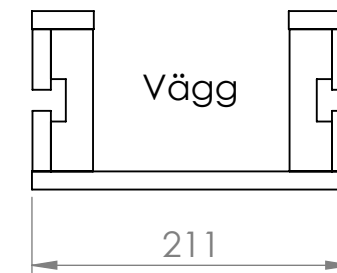

F29

F30

F33

F36

F31

F34

F37

F32

F35

F38

Dessa detaljer är i standardutförande ses ovanifrån.  
Höjden, bredd och djup justeras efter kunds önskemål.

<b>morgana</b> TEL: (+46) (0)36 39 35 00 FAX: (+46) (0)36 39 35 09	Konstruerad av/Godkänd av	Datum skapad	Generell tolerans	Vyplacering	Skala
		2023-11-21	± 0,5		1:5
Ritningsnr / Benämning					Blad antal
Frameless och Portal sidodel					1