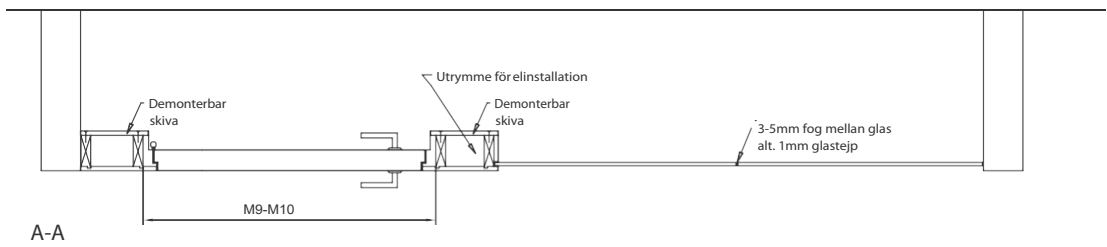

Principutförande