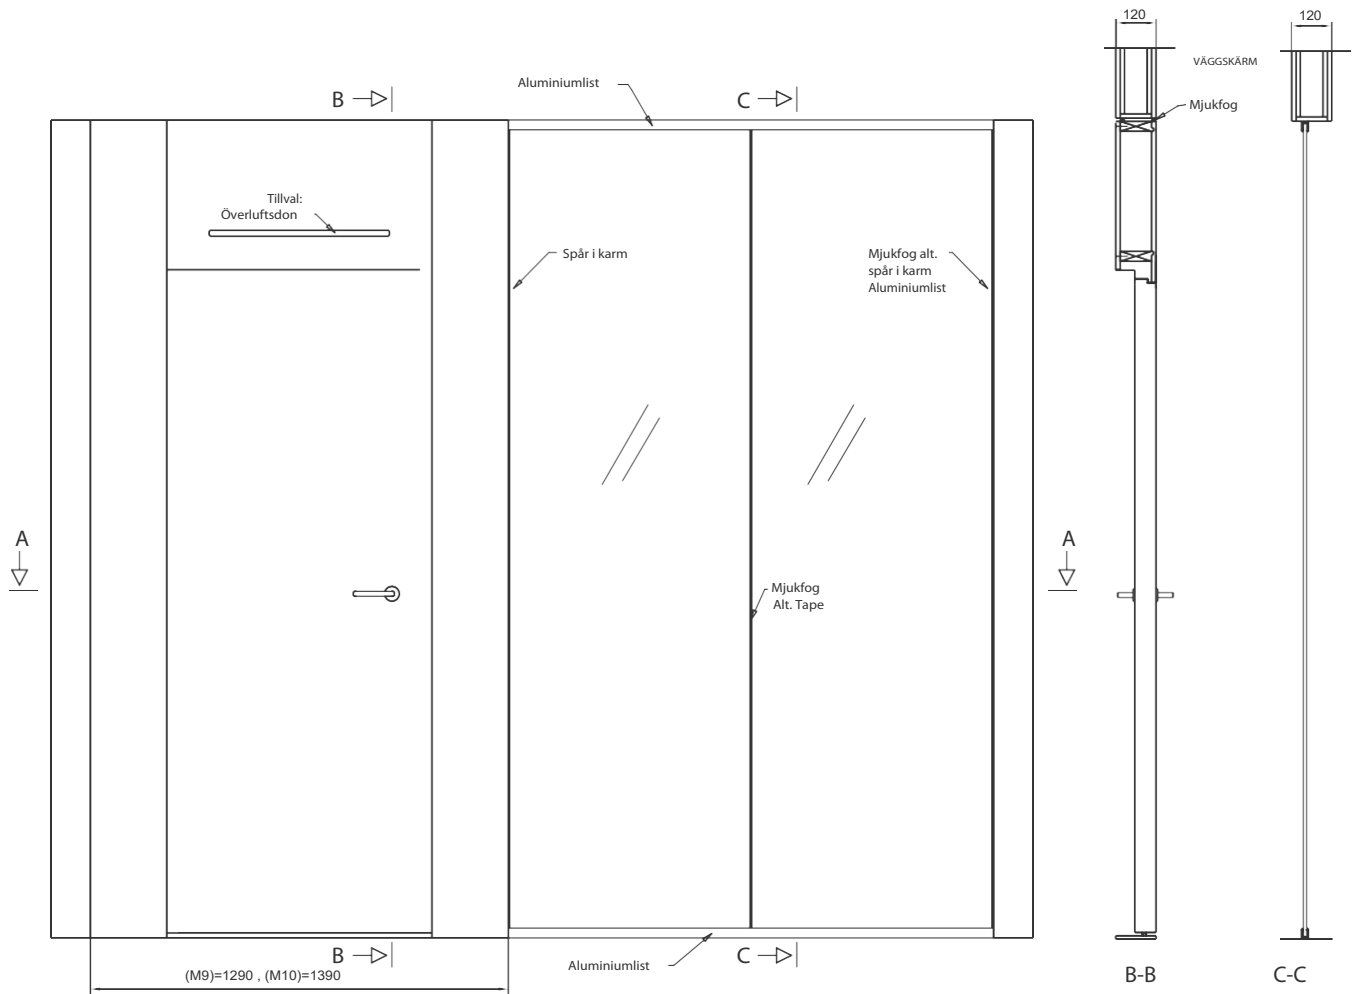

Principutförande